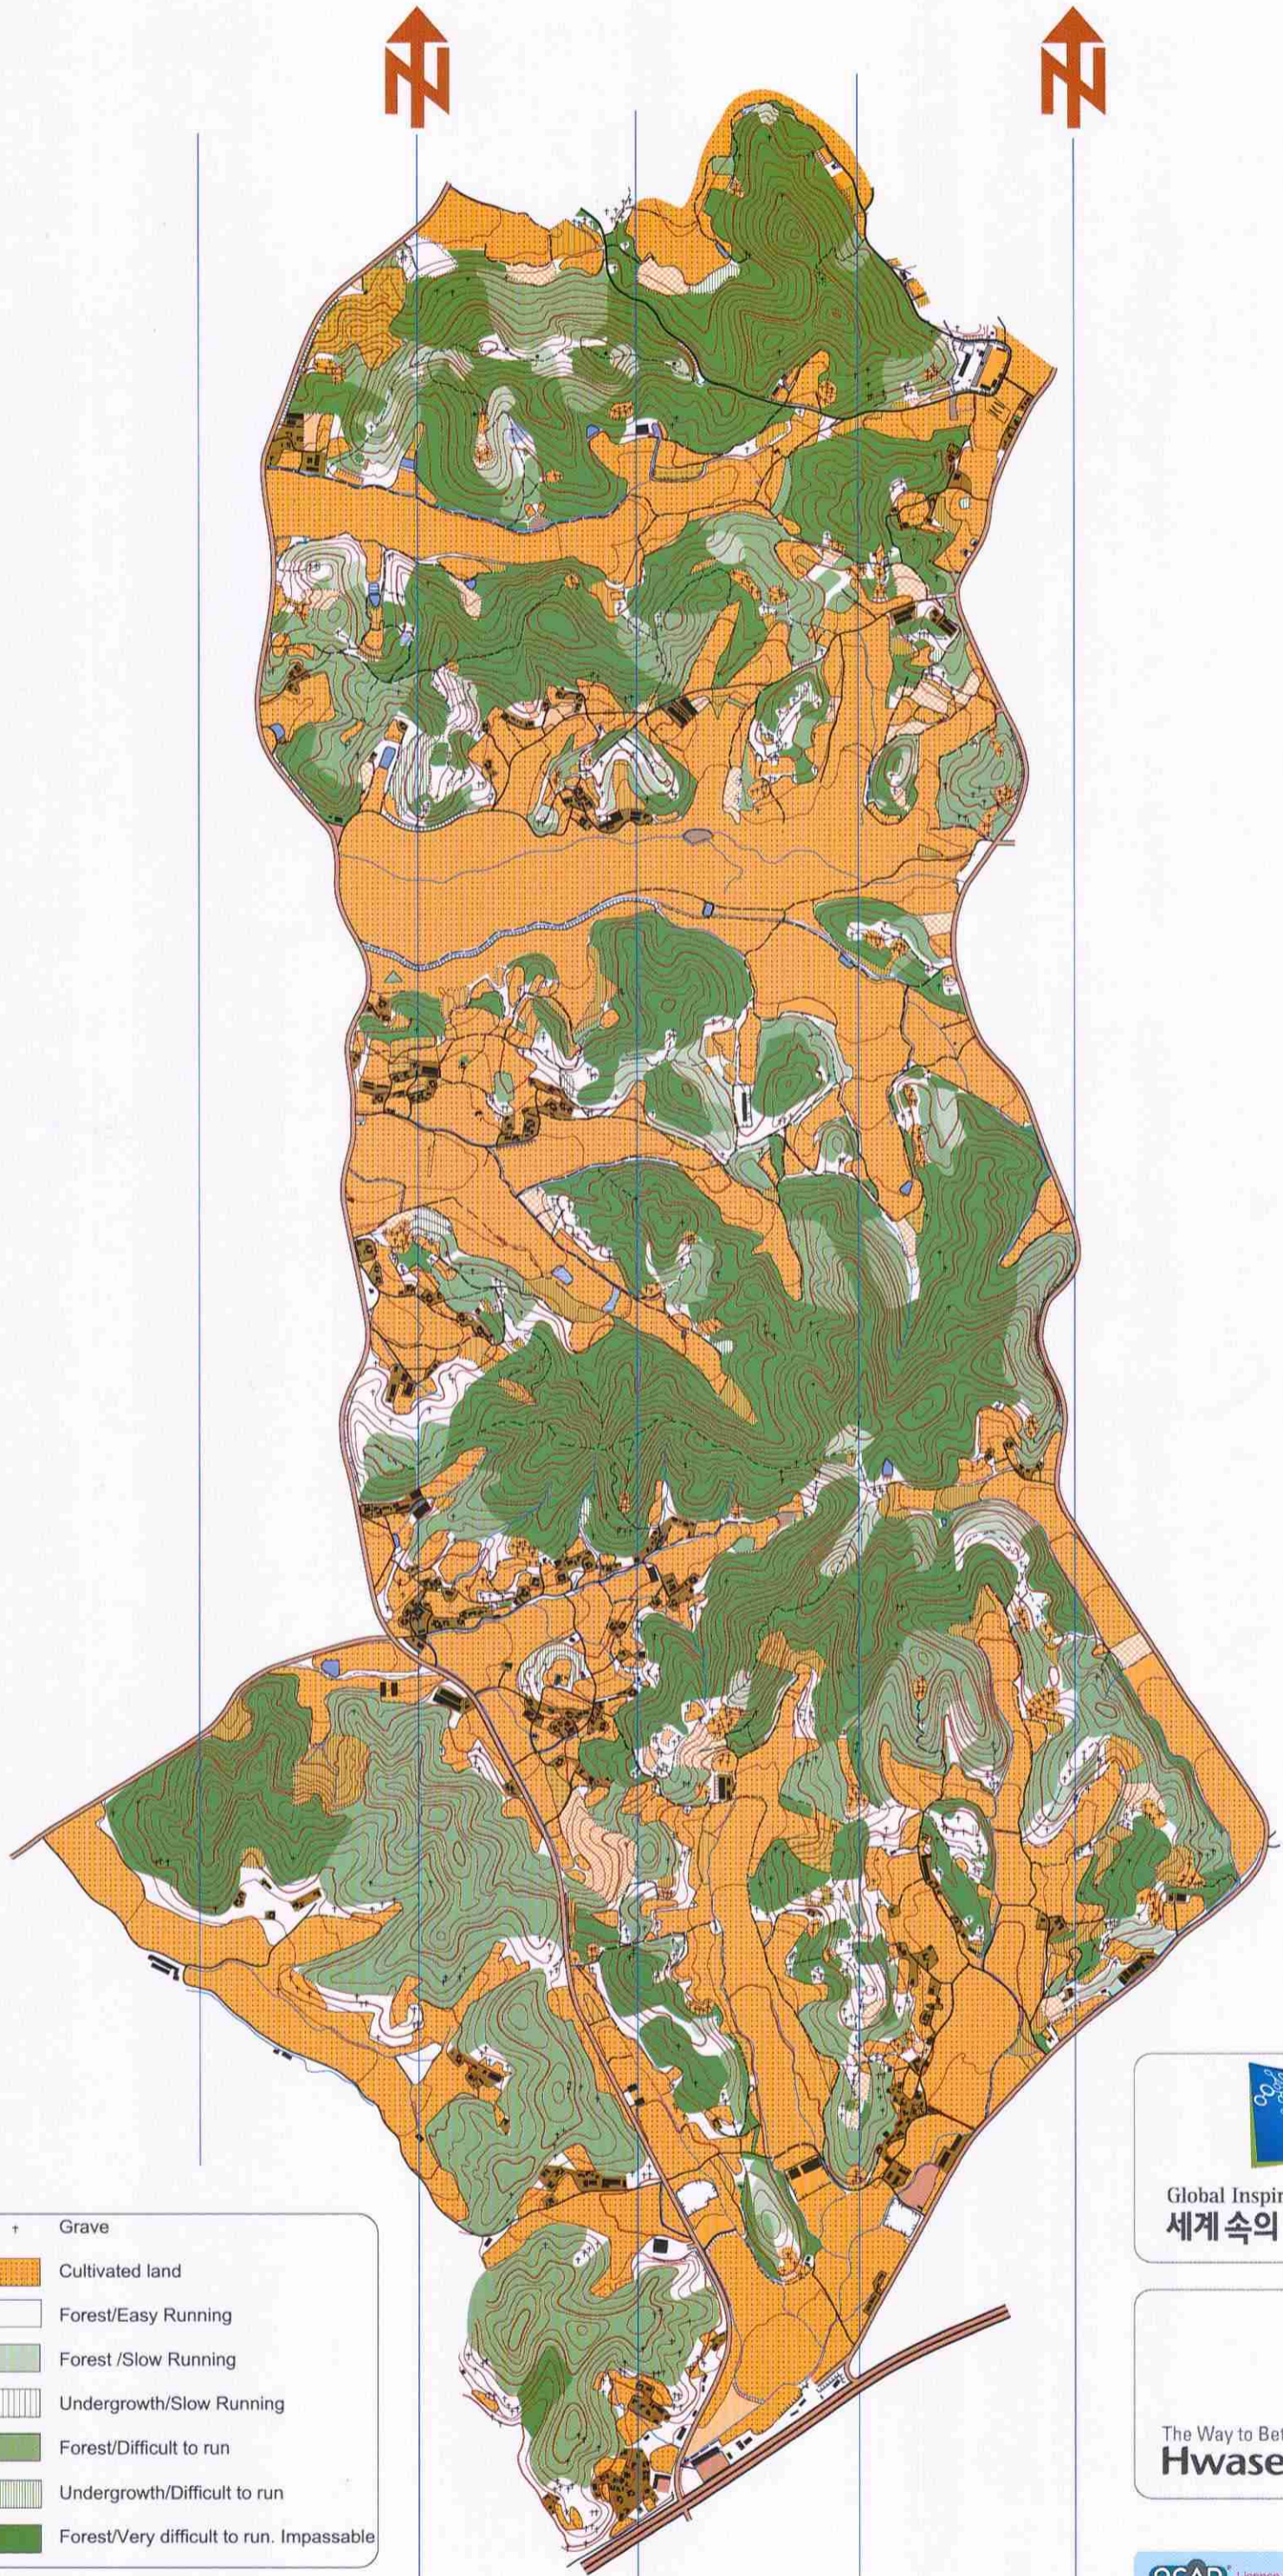

# Namyang

Scale 1:15,000

Contour Interval 5m

Korea Amateur Radio League  
(사)한국아마추어무선연맹

- 방송통신위원회
- CRMO 중앙전파관리소
- 우정사업본부
- korpa 한국전파진흥원
- 경기관광공사
- K water 한국수자원공사
- SK telecom
- ace antenna A
- 한국정보통신대학교  
전파교육연구센터
- KT
- 진로 석수
- JINRO
- OB 맥주
- 전자신문사
- USW 수원대학교  
THE UNIVERSITY OF SUWON
- SSC 수원과학대학  
SUWON SCIENCE COLLEGE

Legend	+	Grave
		Cultivated land
		Forest/Easy Running
		Forest /Slow Running
		Undergrowth/Slow Running
		Forest/Difficult to run
		Undergrowth/Difficult to run
		Forest/Very difficult to run. Impassable

Global Inspiration  
세계 속의 경기도

The Way to Better Living  
Hwaseong